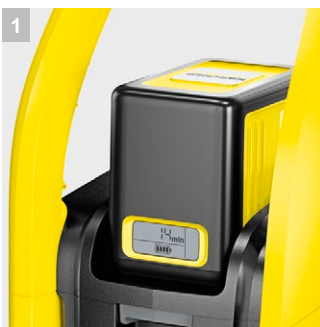

## K 2 Battery Set

Идеально подходит для разнообразных применений без подключения к источнику питания: аккумуляторная минимойка К 2 с литий-ионным аккумулятором 36 В/5,2 А·ч и зарядным устройством. Отлично подходит для широкого спектра применений по всему дому.

### 1 Сменный аккумулятор Battery Power на 36 В

- Технология реального времени с ЖК-дисплеем батареи: оставшееся время работы, оставшееся время зарядки и емкость батареи.
- Совместим со всеми устройствами на платформе 36 В Battery Power.